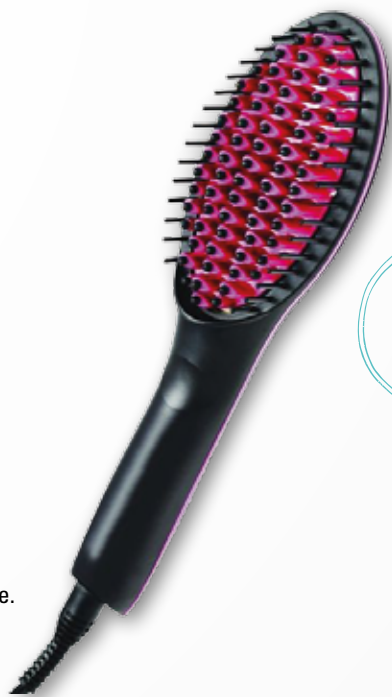

BROSSE À CHEVEUX CHAUFFANTE ET LISSANTE « GLAM' BRUSH »

Lissage professionnel. Tous types de cheveux.
Picots 3D en céramique. Température réglable.
Qualité professionnelle : digne d'un salon de coiffure.
Pour un lissage rapide, facile et parfait.
Garantie 1 an, pièces et main d'œuvre.

INSTANT
BEAUTÉ

14€
90

MICROTOUCH MAX

Pour une utilisation sur cheveux, visage, cou, sourcils, nez, oreilles et pattes.
Fonctionne avec 1 pile AAA non-incluse.
Lame Stainless.