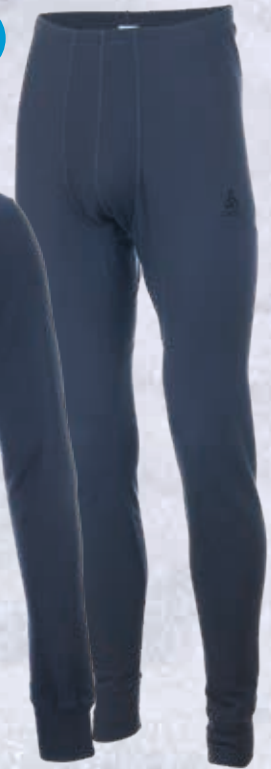

Isolation thermique optimale
Toucher ultra-doux

Évacuation de l'humidité
Légèreté

2e COUCHE TECHNIQUE

Isolation thermique, haute respirabilité. 100% polyester. Du S au XXL.

SOUS-VÊTEMENTS TECHNIQUES

Sous vêtements techniques Active warm, isolation thermique, respirabilité, système antibactérien Effect. 100% polyester. Du S au XXL.

effect

~~70€~~ -42% **39,95€**

~~80€~~ -50% **39,95€**

DARE 2B
welcome to our mountain